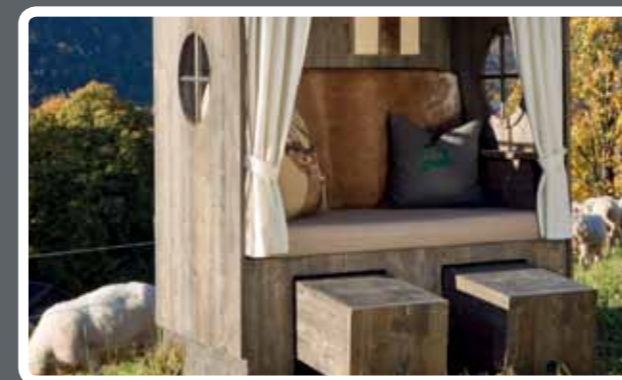

Der alpine Freisitz

Alpenhort
Der alpine Freisitz

Der alpine Freisitz

Alpenkorb, der alpine Freisitz

Unberührte Natur, atemberaubende Bergformationen, tief blauer Himmel, saftige Almwiesen und eine klare, reine Höhenluft. Diese Bilder beschreiben das Herz und die Seele der bayerischen Alpenregion. Inspiriert durch den norddeutschen Strandkorb vereint unser alpiner Freisitz dieses oberbayerische Lebensgefühl mit innovativem Möbeldesign und regionalen Materialien.

Individuell ausgestattet, gemütlich und als Schutz vor unliebsamen Witterungen wird der Alpenkorb schnell zum begehrten Objekt in der Hotellerie, im Gastrobereich, in Wellnesslandschaften und im privaten Umfeld.

Nehmen Sie Platz im Alpenkorb und genießen Sie in Ruhe das Schauspiel der Natur. Das macht unseren Alpenkorb einmalig und zu etwas Besonderem.

Eben ein alpiner Freisitz, auch ohne Jagdschein erhältlich.