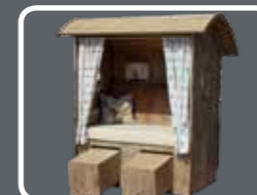

Ambient
grauer Wollfilz, farbige Kissen nach Wahl

Wildsteig
hellbrauner Wollfilz, braunem Kuhfell,
hellbraune Kissen